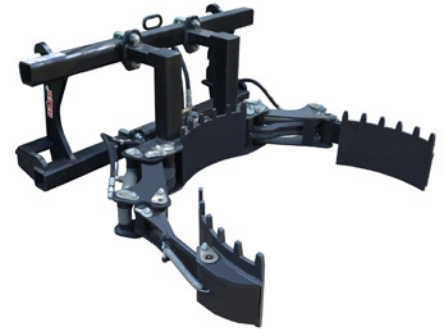

## Gamme manutention

## Idéale pour les pépinières et les collectivités

Outil indispensable pour la manutention des pots volumineux et ronds à collerettes.

Triple articulation pour un meilleur maintien lors de la manutention des pots.

4295	PINCE À POT	
Capacité (diamètre)	Poids (kg)	Référence
Pot de 400 à 700 mm	165	PPOT400700
Pot de 600 à 900 mm	190	PPOT600900

### CARACTÉRISTIQUES

- Avec flexibles
- Sans coupleur
- Fixation soudée
- Structure mécano-soudée
- Nécessite une alimentation hydraulique en D.E

Vidéo en ligne sur YouTube 